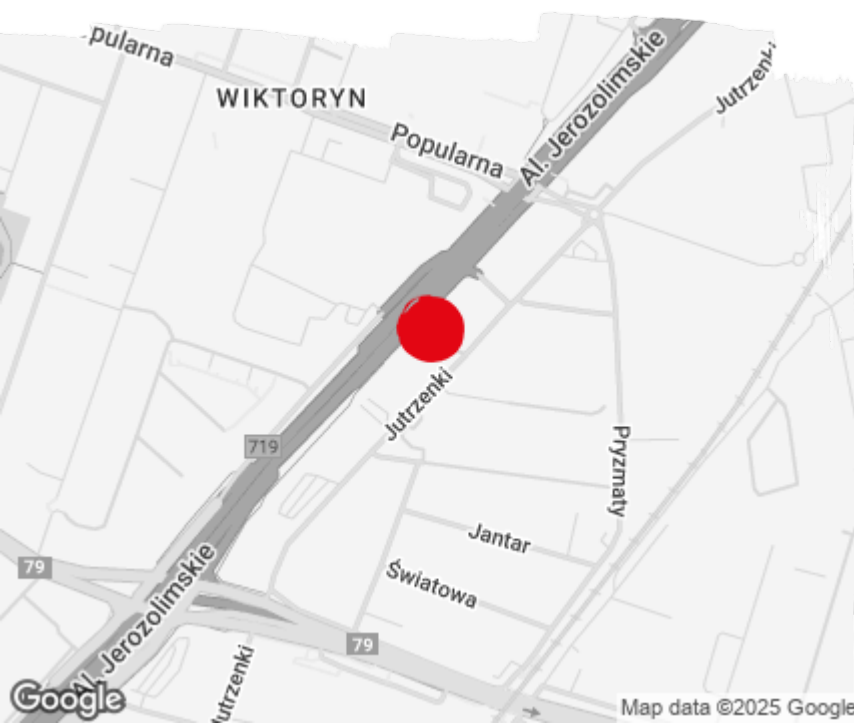

Oxygen Park B

Warszawa, Włochy, ul. Jutrzenki 137A

Informacje o budynku | Building information

Status budynku Building status	Istniejący Existing
Rok budowy Year of construction	2013
Powierzchnia wspólna Common space	3,18 %
Współczynnik miejsc parkingowych Parking ratio	1 / 100 m²
Całkowita powierzchnia budynku Total building area	9 088 m²

Warunki komercyjne | Commercial terms

Powierzchnia biurowa* Office space*	po zalogowaniu after login
Parking Parking	po zalogowaniu after login
Koszty eksploatacyjne* Service charge*	po zalogowaniu after login
Minimalny okres najmu Minimum lease term	po zalogowaniu after login
Dostępność Availability	po zalogowaniu after login

* m²/miesiąc | per m² per month

Lokalizacja | Location

Dostępna powierzchnia | Available space

po zalogowaniu | after login

Dostępna powierzchnia biurowa
Available office space

po zalogowaniu | after login

Minimalna powierzchnia biurowa
Minimum office space